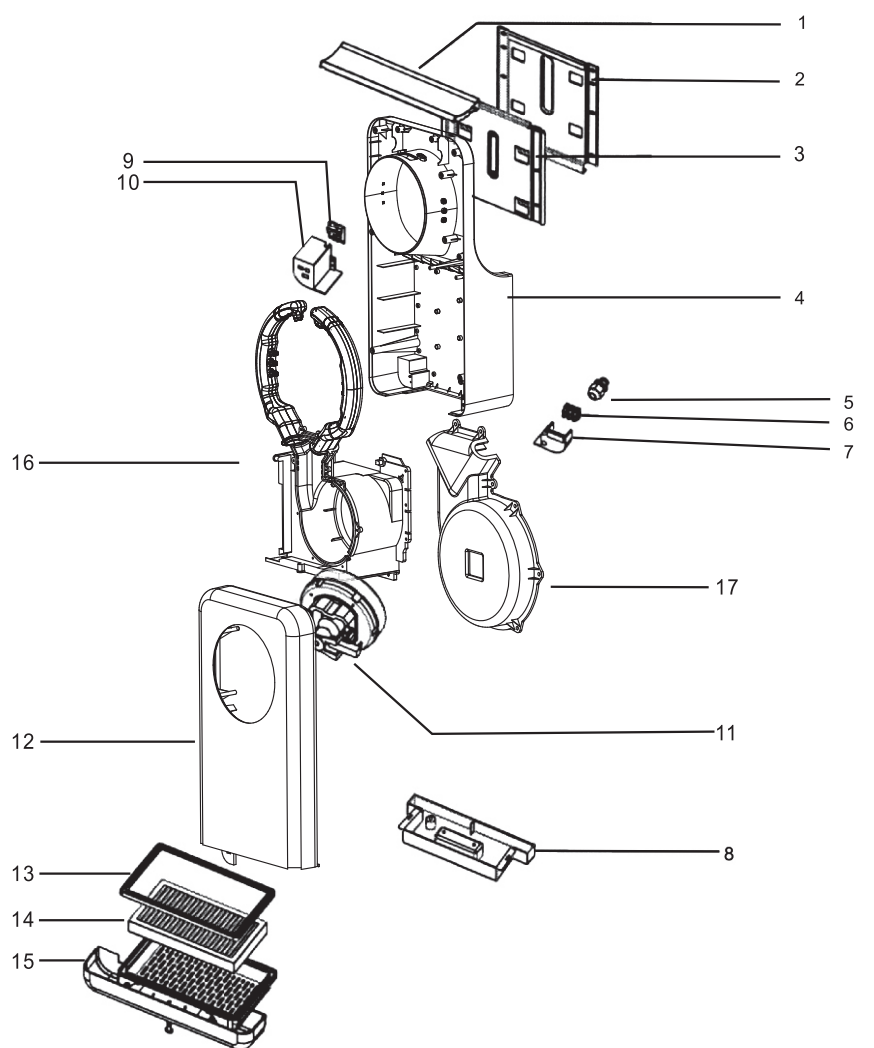

Jet Dryer

TRYSKOVÝ VYSOUŠEČ - ORBIT

Rozkres částí a seznam náhradních dílů

1	001	Absorbční kámen	11	0011	Motor
2	002	Závěsný panel - zeď	12	0012	Přední kryt
3	003	Závěsný panel - vysoušeč	13	0013	Těsnění filtru
4	004	Zadní kryt	14	0014	Hepa filtr
5	005	Kabelová průchodka	15	0015	Kryt filtru
6	006	Svorkovnice	16	0016	Rám motoru
7	007	Kryt svorkovnice	17	0017	Kryt motoru
8	008	Odkapová nádoba			
9	009	Řídící jednotka			
10	0010	Kryt přepínače			