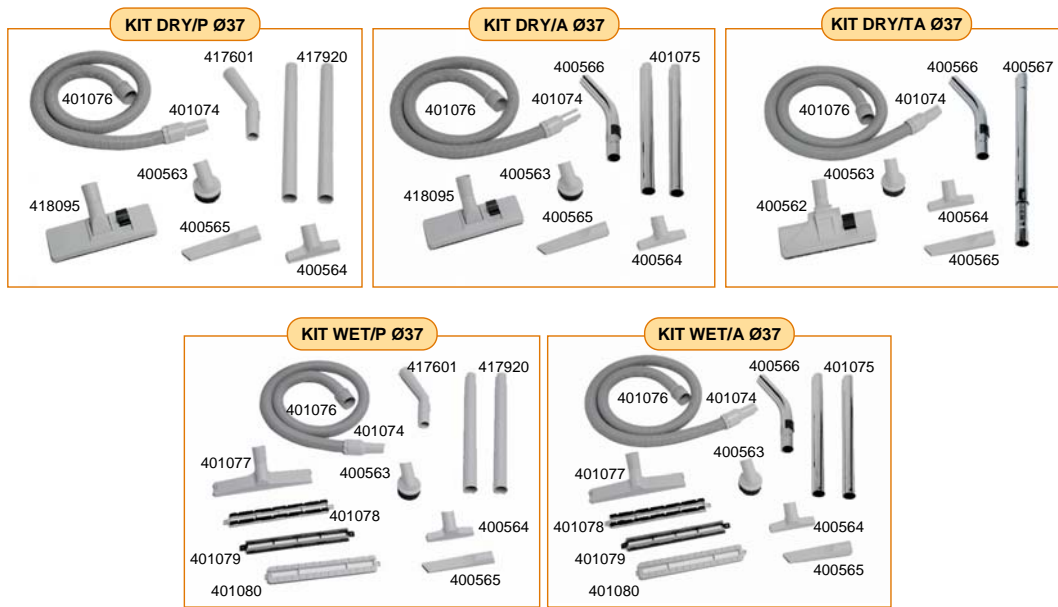

Accessori - Accessories

Cod. 600280 - 01NEG02

Codice Code	Descrizione Description	WEP P11	WET P12	WET P25	WET P35	WET A11	WET A27	DRY P11	DRY P12 Silent	DRY P12 Overs.
204630	KIT DRY/P Ø37							■		
204628	KIT DRY/A Ø37								■	
204631	KIT DRY/TA Ø37									■
204651	KIT WET/P Ø37	■								
204650	KIT WET/A Ø37		■	■	■	■	■			
204652	Filtro in stoffa permanente - <i>Permanent cloth filter</i>	■	■	■	■	■	■	■	■	■
405429	Filtro in spugna - <i>Sponge filter</i>	■	■	■	■	■	■			
405436	Filtro cartuccia - <i>Cartridge filter</i>	▲	▲	▲	▲	▲	▲	▲	▲	▲
405433	Filtro cartuccia lavabile - <i>Washable cartridge filter</i>	▲	▲	▲	▲	▲	▲	▲	▲	▲
405434	Filtro cartuccia HEPA - <i>HEPA cartridge filter</i>	▲	▲	▲	▲	▲	▲	▲	▲	▲
405432	Filtro in nylon - <i>Nylon filter</i>	▲	▲	▲	▲	▲	▲	▲	▲	▲
405443	Filtro sacchetto in carta piccolo - <i>Small paper bag filter</i>	■	■			■		■	■	■
405431	Filtro sacchetto in carta medio - <i>Medium paper bag filter</i>			■	■		■			