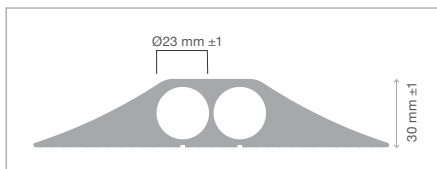

Data1

Data2

CablePro HD

Dve veľmi odolné varianty pre oblasti s ťažkou prímávkou, alebo väčšími káblami

- Pevné nábehové hrany udržiavajú káble chránené pred kolesami, ako sú napríklad osobné a vysokozdvížne vozíky.
- Väčšie otvory s priemerom 23 mm ochránia ťažké káble.

CablePro HD	farba	3 m	4,5 m	9 m
HD1	Čierna	CP010007	-	CP010001
HD2	Čierna	-	CP010009	CP010002

HD1

HD2

Technická špecifikácia

Materiál:	PVC
Prostredie:	Vnútorne / Vonkajšie použitie
Inštalácia metóda:	Voľné polozenie
Krajina pôvodu:	Čína