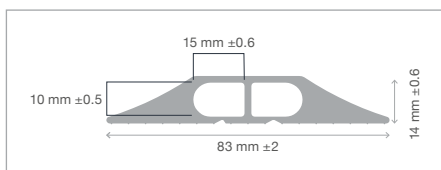

CablePro Data

Viaceré kanály pre telefónne, napájacie, alebo ethernetové káble

- Ideálne na oddelenie viacerých káblov
- Svorka na zachytenie káblov

CablePro Data	farba	3 m	9 m
Data1	Čierna	CP010010	CP010003
Data2	Čierna	CP010011	CP010004

Data1

Data2

CablePro HD

Dve veľmi odolné varianty pre oblasti s ťažkou prímávkou, alebo väčšími káblami

- Pevné nábehové hrany udržiavajú káble chránené pred kolesami, ako sú napríklad osobné a vysokozdvížne vozíky.
- Väčšie otvory s priemerom 23 mm ochránia ťažké káble.