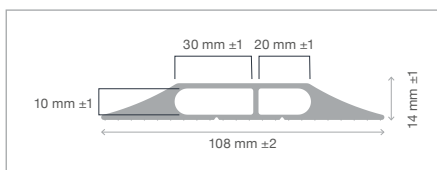

CablePro Data

Viaceré kanály pre telefónne, napájacie, alebo ethernetové káble

- Ideálne na oddelenie viacerých káblov
- Svorka na zachytenie káblov

CablePro Data	farba	3 m	9 m
Data1	Čierna	CP010010	CP010003
Data2	Čierna	CP010011	CP010004

Data1

Data2

CablePro HD

Dve veľmi odolné varianty pre oblasti s ťažkou prímávkou, alebo väčšími káblami

- Pevné nábehové hrany udržiavajú káble chránené pred kolesami, ako sú napríklad osobné a vysokozdvížne vozíky.
- Väčšie otvory s priemerom 23 mm ochránia ťažké káble.

CablePro HD	farba	3 m	4,5 m	9 m
HD1	Čierna	CP010007	-	CP010001
HD2	Čierna	-	CP010009	CP010002

HD1

HD2

Technická špecifikácia

Materiál:	PVC
Prostredie:	Vnútorne / Vonkajšie použitie
Inštalácia metóda:	Voľné polozenie
Krajina pôvodu:	Čína