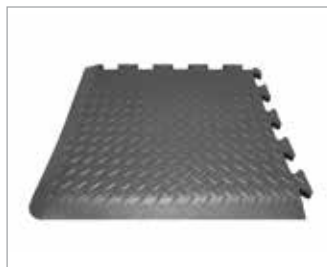

## Deckplate Connect

Zámkové dlaždice našej populárnej dvoj-vrstvej rohože.

- Zámkové dlaždice našej populárnej dvoj-vrstvej rohože
- Moduly sú určené na pokrytie neobvyklých alebo veľkých podlahových plôch
- Jednoduché spojenie rohoží spolu v akejkoľvek konfigurácii vytvorí bezšvíkový proti-únavový povrch
- Samohasiaci povrch zabezpečuje odolnosť voči mnohým priemyselným chemikáliám
- Komfortná pena "vankúš" zo spodu pre úľavu od únavy
- Skosené okraje znižujú riziko zakopnutia

## Technická špecifikácia

<b>Materiál:</b>	PVC
<b>Spodná časť:</b>	PVC pena (viazaná fúziou, nelepená)
<b>Povrchová úprava:</b>	Diamantový vzor
<b>Výška produktu:</b>	14mm
<b>Prevádzková teplota:</b>	0°C to +60°C
<b>Prostredie:</b>	Horný povrch z PVC poskytuje obmedzenú odolnosť voči chemikáliám a olejom
<b>Prostredie:</b>	Vhodné pre suché vnútorné prostredie
<b>Typické použitie:</b>	Baliarne, výrobné linky, veľké plochy
<b>Inštalácia metóda:</b>	Voľne položiť
<b>Metóda čistenia:</b>	Keňa/Mop na povrch
<b>Krajina pôvodu:</b>	China
<b>Notes:</b>	Dbajte na to, aby bol Deckplate Connect položený na rovnom povrchu, pre zaisnenie integrity spojov

Rozmer	Čierna	Váha
50 cm x 50 cm (spojovací stredný kus)	DP010008	2,00 kg
50 cm x 50 cm (spojovací koncový kus)	DP010009	2,00 kg
50 cm x 50 cm (okraje po celom obvode)	DP010010	2,00 kg