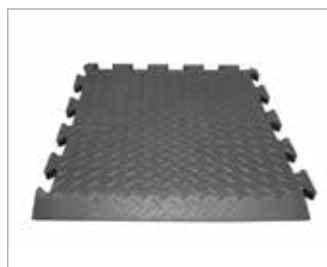

## Deckplate Connect

Zámkové dlaždice našej populárnej dvoj-vrstvej rohože.

- Zámkové dlaždice našej populárnej dvoj-vrstvej rohože
- Moduly sú určené na pokrytie neobvyklých alebo veľkých podlahových plôch
- Jednoduché spojenie rohoží spolu v akejkoľvek konfigurácii vytvorí bezšvíkový proti-únavový povrch
- Samohasiaci povrch zabezpečuje odolnosť voči mnohým priemyselným chemikáliám
- Komfortná pena "vankúš" zo spodu pre úľavu od únavy
- Skosené okraje znižujú riziko zakopnutia

## Technická špecifikácia

<b>Materiál:</b>	PVC
<b>Spodná časť:</b>	PVC pena (viazaná fúziou, nelepená)
<b>Povrchová úprava:</b>	Diamantový vzor
<b>Výška produktu:</b>	14mm
<b>Prevádzková teplota:</b>	0°C to +60°C
<b>Prostredie:</b>	Horný povrch z PVC poskytuje obmedzenú odolnosť voči chemikáliám a olejom
<b>Prostredie:</b>	Vhodné pre suché vnútorné prostredie
<b>Typické použitie:</b>	Baliarne, výrobné linky, veľké plochy
<b>Inštalácia metóda:</b>	Voľne položiť
<b>Metóda čistenia:</b>	Keňa/Mop na povrch
<b>Krajina pôvodu:</b>	China
<b>Notes:</b>	Dbajte na to, aby bol Deckplate Connect položený na rovnom povrchu, pre zaisnenie integrity spojov

Rozmer	Čierna	Váha
50 cm x 50 cm (spojovací stredný kus)	DP010008	2,00 kg
50 cm x 50 cm (spojovací koncový kus)	DP010009	2,00 kg
50 cm x 50 cm (okraje po celom obvode)	DP010010	2,00 kg