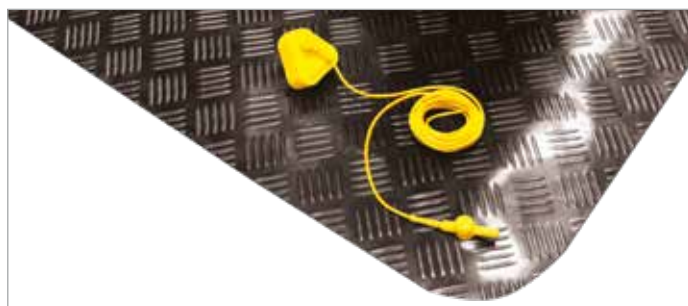

### Certifikovaná ESD podlahová rohož

- Povrch s atraktívnym vzorom výborne chráni pred pošmyknutím.
- Pohodlná penová spodná strana zaručuje menšiu únavu.
- Vrchná vrstva rohože odoláva účinkom rozliatej masnoty.
- Všetky rohože sa dodávajú so skosenými okrajmi.
- Schválený ESD materiál, merané podľa normy IEC 61340-4-5.
- Povrch z odolnej gúmy NBR/SBR spojený so spodnou stranou z EPDM peny.

## Technická špecifikácia

<b>Materiál:</b>	SBR/NBR horný povrch. Podložka z EPDM peny.
<b>Povrchová úprava:</b>	Vzor oceľovej podlahy
<b>Výška produktu:</b>	10 mm
<b>Prevádzková teplota:</b>	-10°C to +70°C
<b>Odolnosť proti chemikáliám:</b>	Dobrá odolnosť voči benzínu (vhodné aj pre bezolovnaté palivá): 70 h, 23°C, Fuel B (ISO 1817), 20% zvýšený objem v prípade menších technických požiadaviek
<b>Inštalačná metóda:</b>	Voľne položené
<b>Krajina pôvodu:</b>	VB

Rozmer	Číslo produktu	Váha
1 m x 10 m	SN010002	46,00 kg
1 m x metráž	SN010002C	4,60 kg
1,2 m x 10 m	SN010003	66,00 kg
1,2 m x metráž	SN010003C	5,50 kg